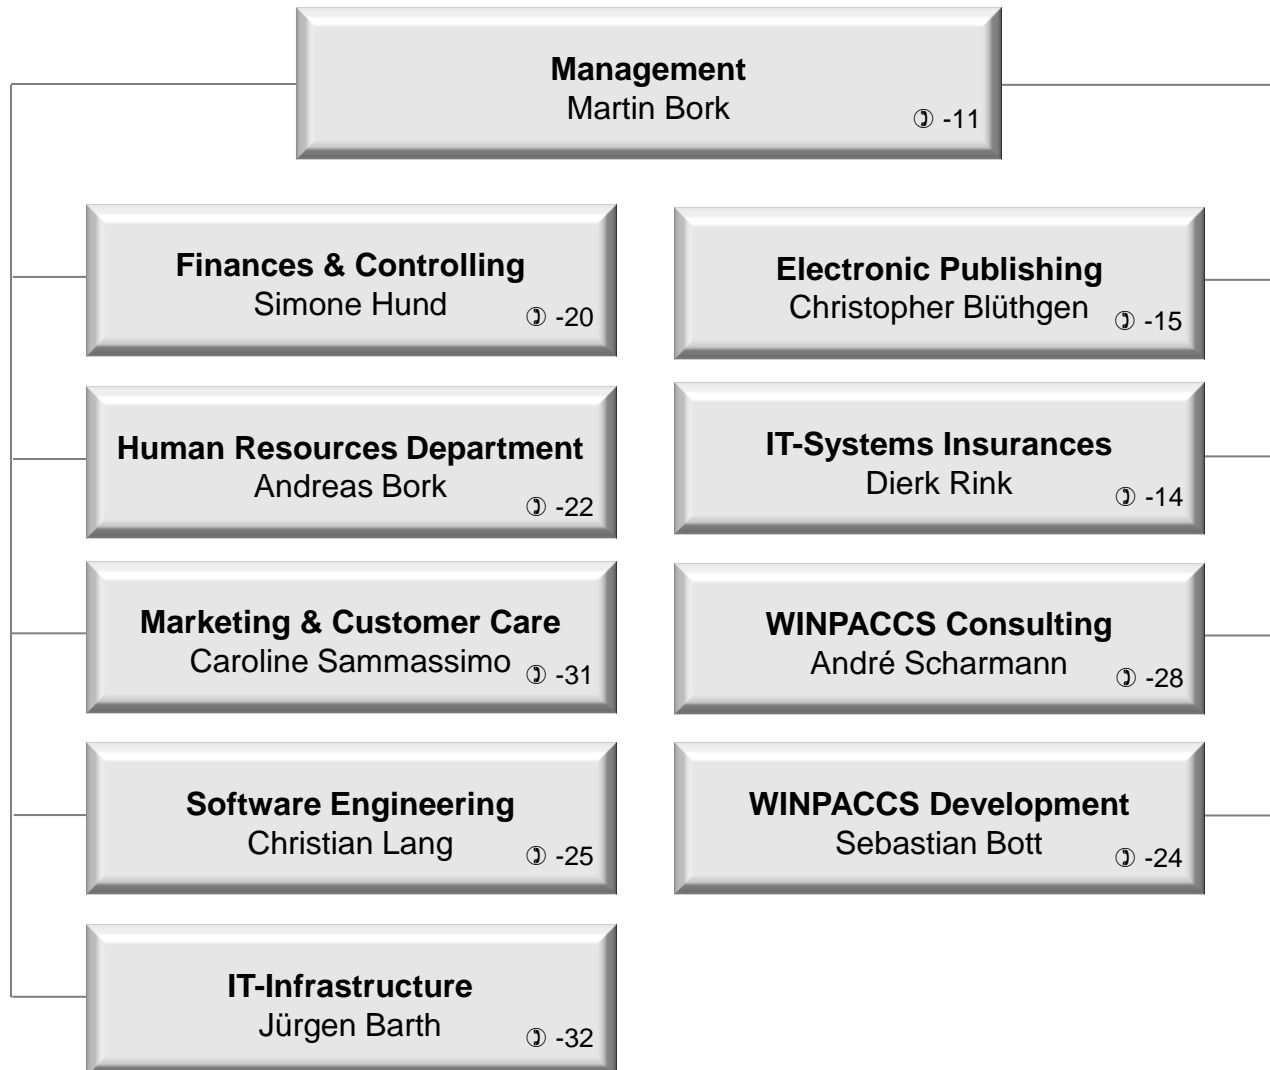

Organisation plan mbi Unternehmensberatungs-GmbH

mbi Unternehmensberatungs-GmbH
software & consulting

Weidenhaeuser Str. 27
35625 Huettenberg,
Germany

Fon.: +49 (0) 6441 7809-0
Fax: +49 (0) 6441 7809-30
E-Mail: info@mbi.de