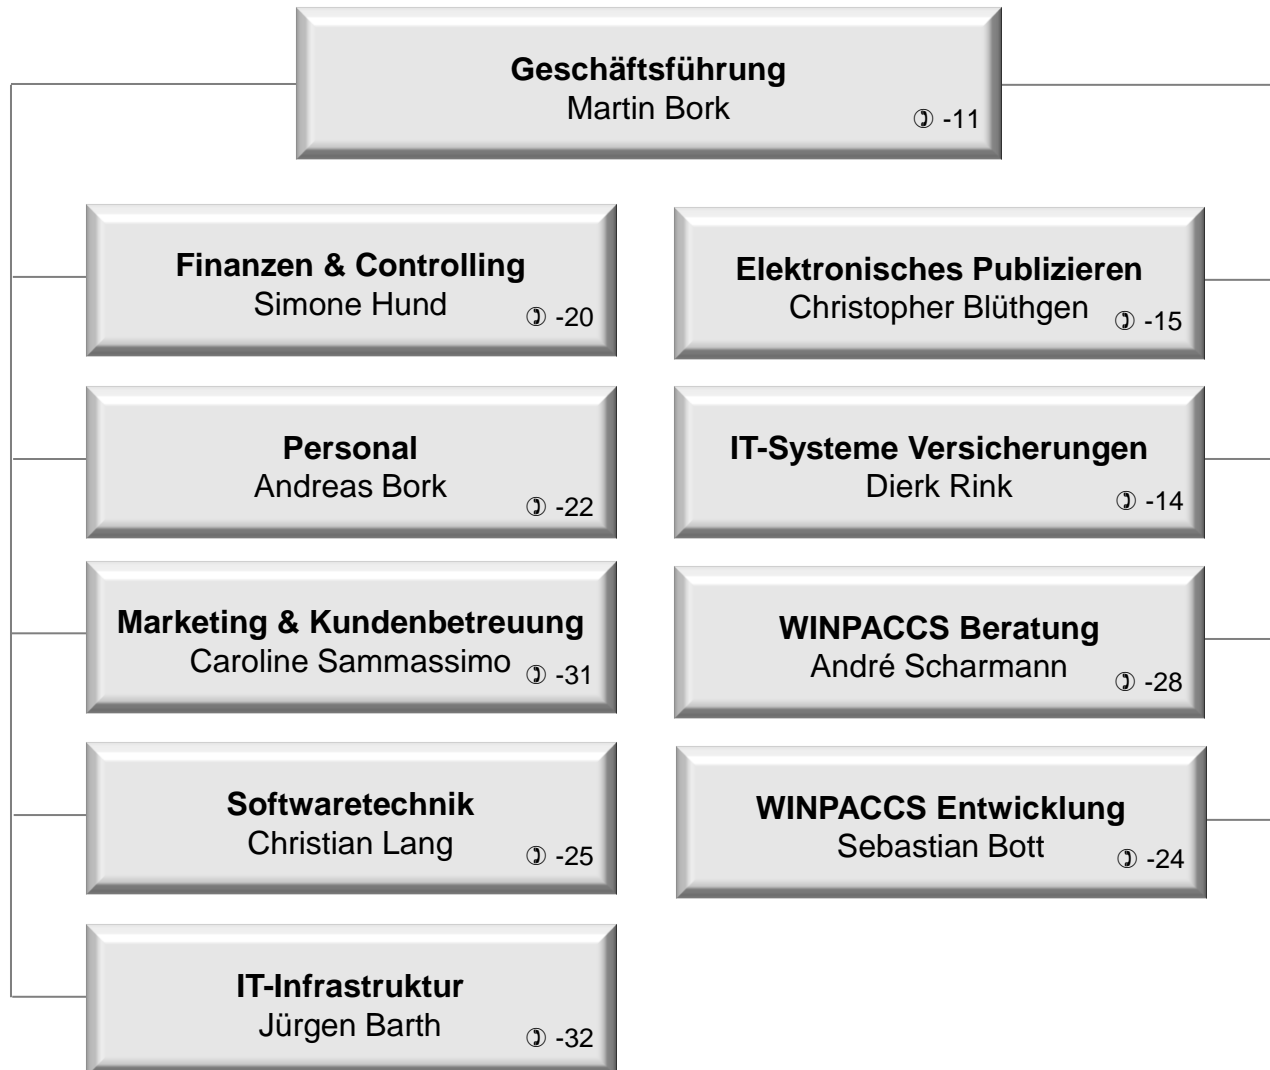

Organigramm mbi Unternehmensberatungs-GmbH

mbi Unternehmensberatungs-GmbH
software & consulting

Weidenhäuser Str. 27
35625 Hüttenberg
Deutschland

Tel.: +49 (0) 6441 7809-0
Fax: +49 (0) 6441 7809-30
E-Mail: info@mbi.de